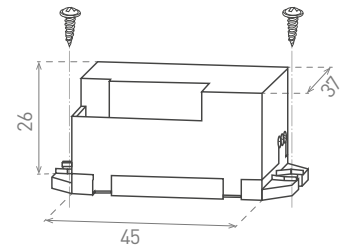

SENSOR 24	GXSI009	8592660117362	bíly	120	6m	5s/30s/1min/3min/5min/8min	10/2000LUX	3/6m

SENSOR LUX

IP20 IP54 LED
COMPATIBLE

- ALKONYKAPCSOLÓ
- járdák, kertek stb. megvilágítására
- szabályozható:
 - éj/ nap beállítás (LUX)
- maximális terhelhetőség 2000W (PF=1)
- LED lámpákkal is összehangolható