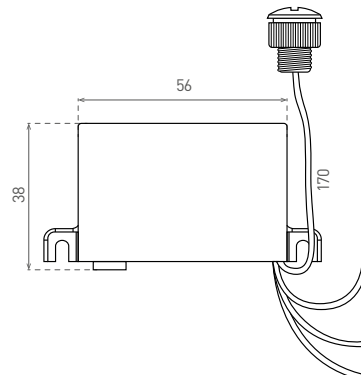

SENSOR 24

LED
COMPATIBLE

- MOZGÁSÉRZÉKELŐ
- mozgásra reagáló lámpa vezérlés
- szabályozható DIP kapcsoló segítségével:
 - idő (TIME)
 - mozgás tartomány (SENS)
 - éj/nap beállítás (LUX)
- maximális terhelhetőség 800W (PF=1)
- LED lámpákkal is összehangolható

SENSOR 24	GXSI009	8592660117362	bíly	120	6m	5s/30s/1min/3min/5min/8min	10/2000LUX	3/6m

SENSOR LUX

IP20 IP54 LED
COMPATIBLE

- ALKONYKAPCSOLÓ
- járdák, kertek stb. megvilágítására
- szabályozható:
 - éj/ nap beállítás (LUX)
- maximális terhelhetőség 2000W (PF=1)
- LED lámpákkal is összehangolható