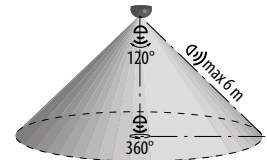

SENSOR 24	GXSI009	8592660117362	bíly	120	6m	5s/30s/1min/3min/5min/8min	10/2000LUX	3/6m

SENSOR LUX

IP20 IP54 LED
COMPATIBLE

- ALKONYKAPCSOLÓ
- járdák, kertek stb. megvilágítására
- szabályozható:
 - éj/ nap beállítás (LUX)
- maximális terhelhetőség 2000W (PF=1)
- LED lámpákkal is összehangolható