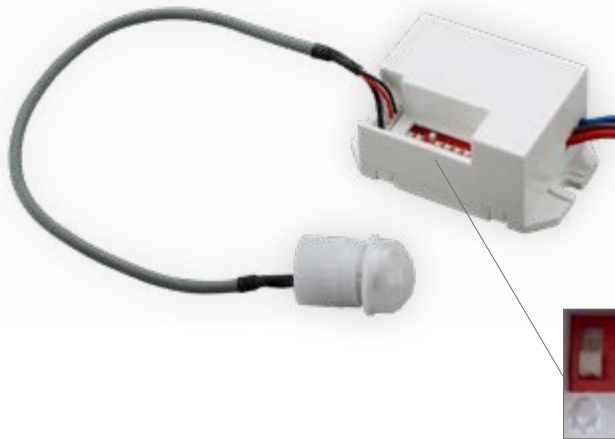

SENSOR 24

LED
COMPATIBLE

- MOZGÁSÉRZÉKELŐ
- mozgásra reagáló lámpa vezérlés
- szabályozható DIP kapcsoló segítségével:
 - idő (TIME)
 - mozgás tartomány (SENS)
 - éj/nap beállítás (LUX)
- maximális terhelhetőség 800W (PF=1)
- LED lámpákkal is összehangolható

SENSOR 24	GXSI009	8592660117362	bíly	120	6m	5s/30s/1min/3min/5min/8min	10/2000LUX	3/6m

SENSOR LUX

IP20 IP54 LED
COMPATIBLE

- ALKONYKAPCSOLÓ
- járdák, kertek stb. megvilágítására
- szabályozható:
 - éj/ nap beállítás (LUX)
- maximális terhelhetőség 2000W (PF=1)
- LED lámpákkal is összehangolható

SENSOR LUX	GXSE010	8592660117379	fehér	-LUX+